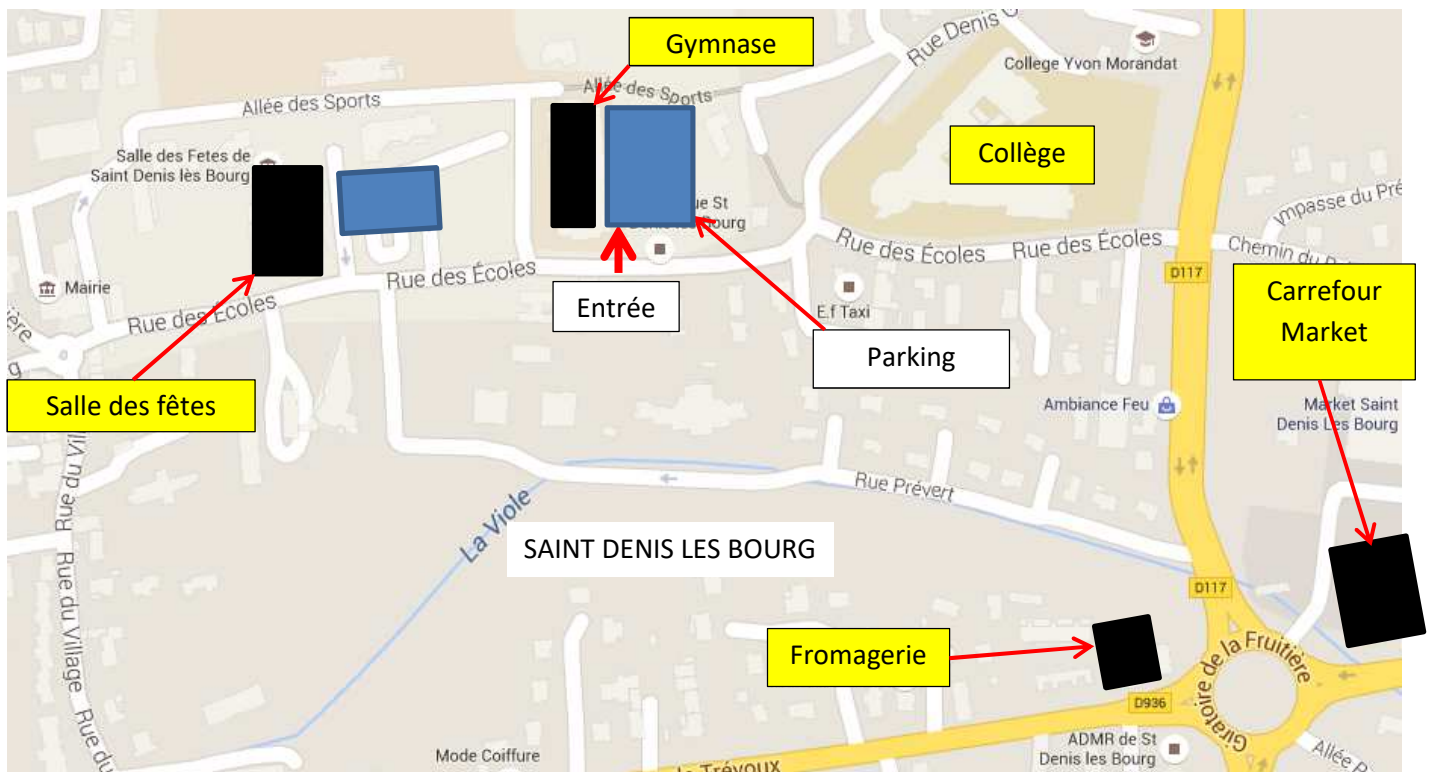

SAINT DENIS LES BOURG (PARKING DU GYMNASE)

Parking du gymnase - Position GPS : N 46° 12' 10.3" - E 5° 11' 37.3"

L'entrée du parking se situe rue des Ecoles..