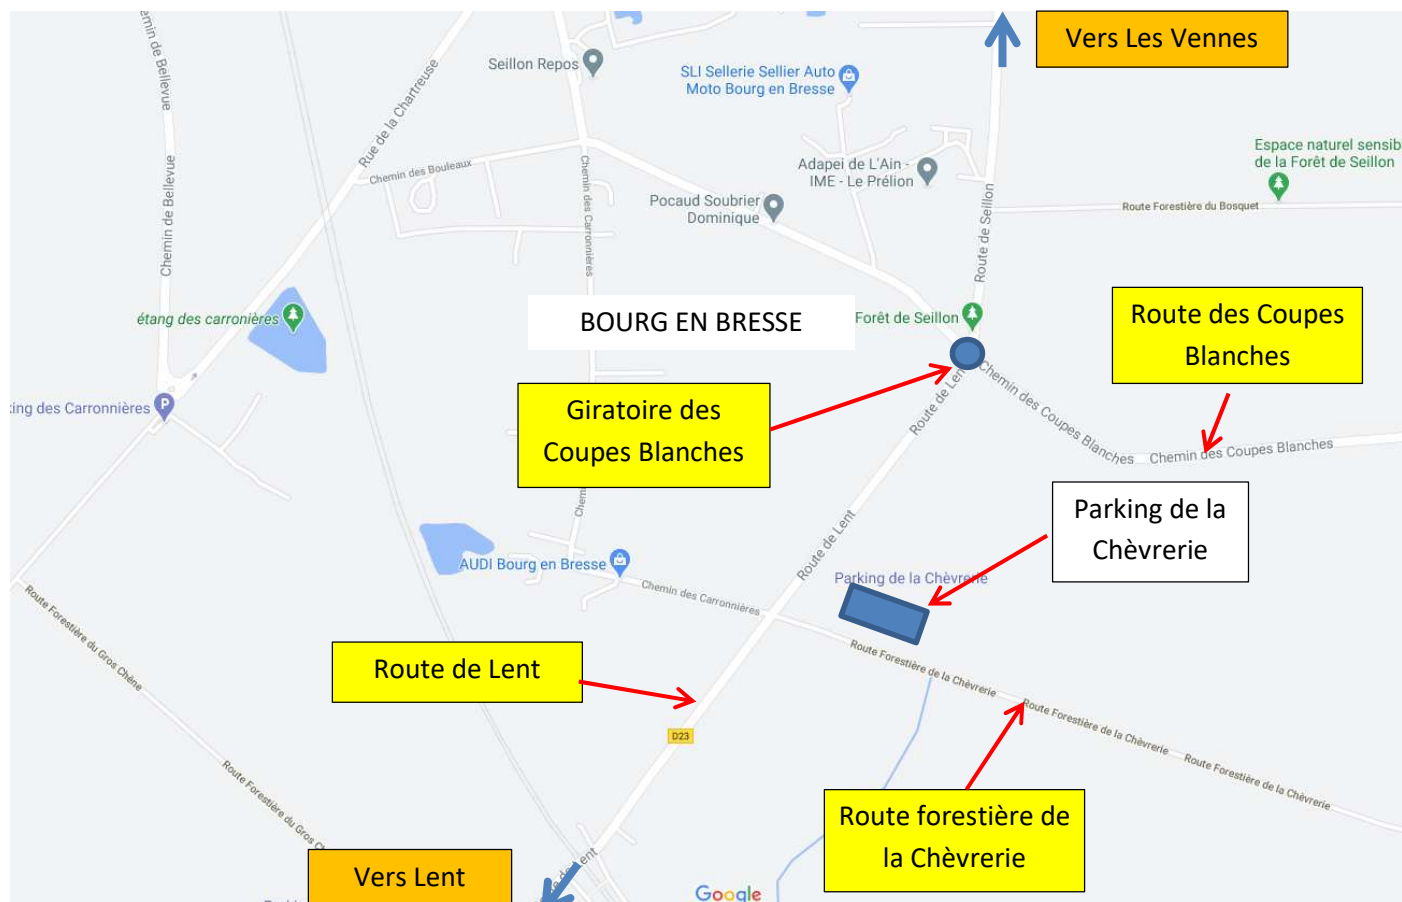

PERONNAS (Parking Marche Nordique)

Parking de la Chèvrerie- Position GPS : N 46° 10' 23.0'' - E 5° 13' 52.0''

L'entrée du parking se situe sur la route forestière de la Chèvrerie. Ce chemin est situé entre le giratoire de Coupes Blanches et le pont du Saix sur la voie ferrée. Il est sur la gauche quand nous venons du giratoire et que nous allons en direction de LENT.