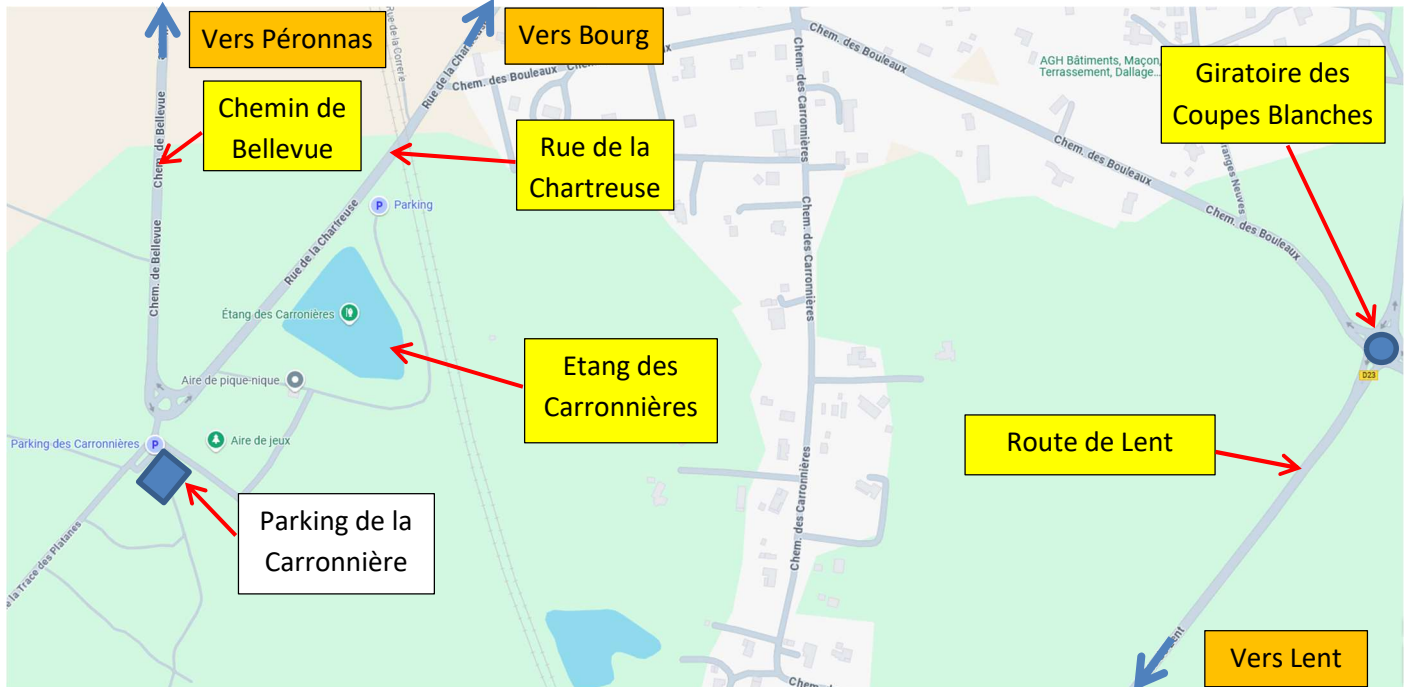

PERONNAS (Parking Marche Nordique)

Parking de la Carronnière- Position GPS : N 46° 10' 33.6" - E 5° 13' 05.6"

L'entrée du parking se situe à la jonction de la rue de la Chartreuse et du chemin de Bellevue. Tout près de l'Etang de la Carronnière dans l'épingle à cheveux de la route allant à Péronnas depuis le giratoire des Coupes Blanches.