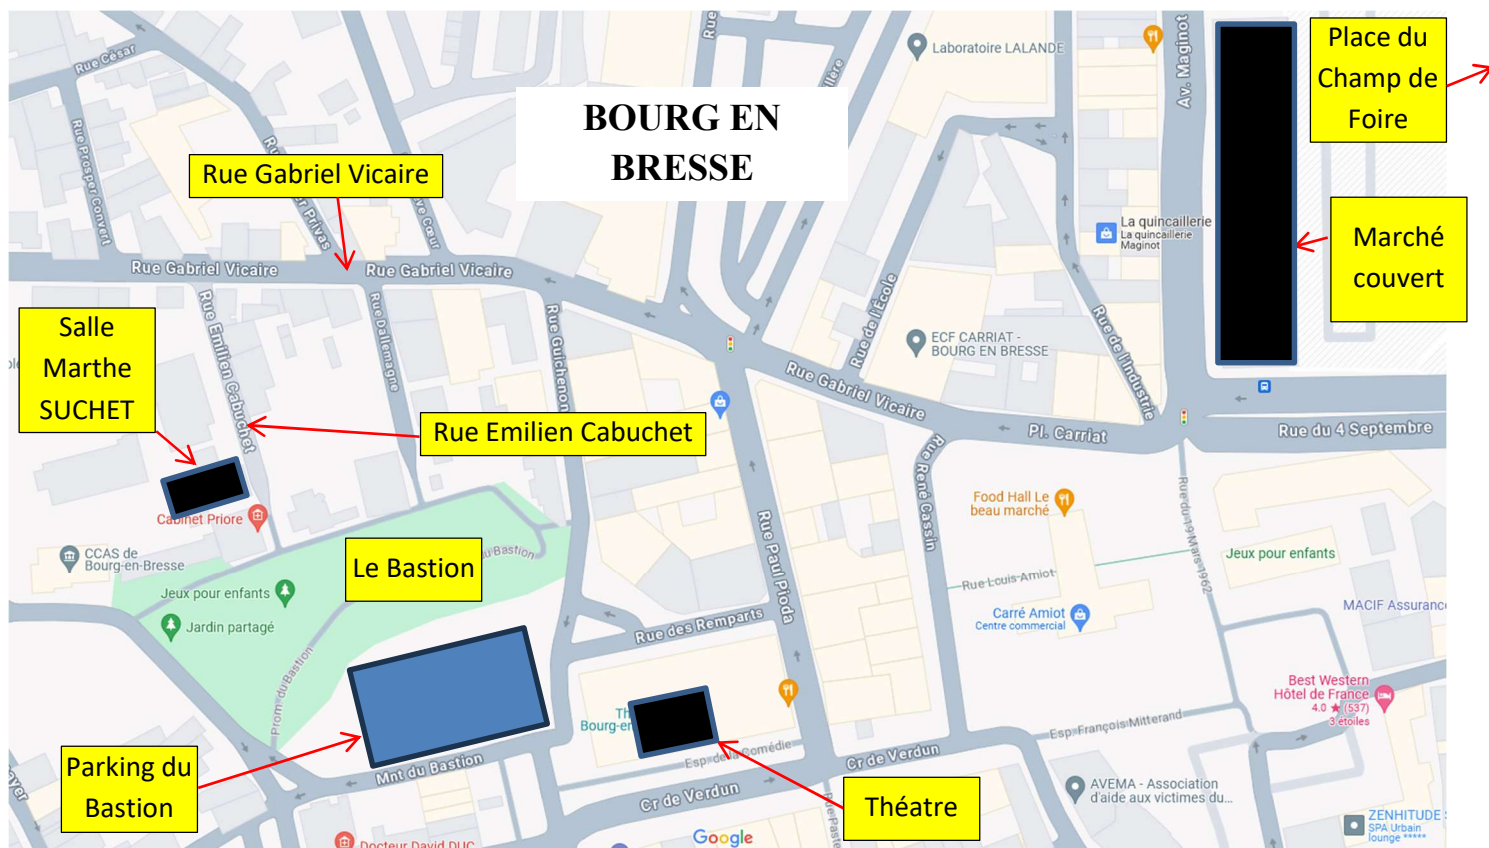

BOURG EN BRESSE

Salle Marthe SUCHET - Position GPS : N 46° 12' 21.6" - E 5° 13' 22.6"

La salle Marthe SUCHET se situe rue Emilien Cabuchet au rez de chaussée du bâtiment au fond de la rue.

Se garer sur le champ de foire (parking gratuit)

Accéder par la rue Gabriel Vicaire puis la rue Emilien Cabuchet.

Ou sur le parking du Bastion (payant) (gratuit une heure)

Adresse : rue Emilien Cabuchet
01000 BOURG EN BRESSE