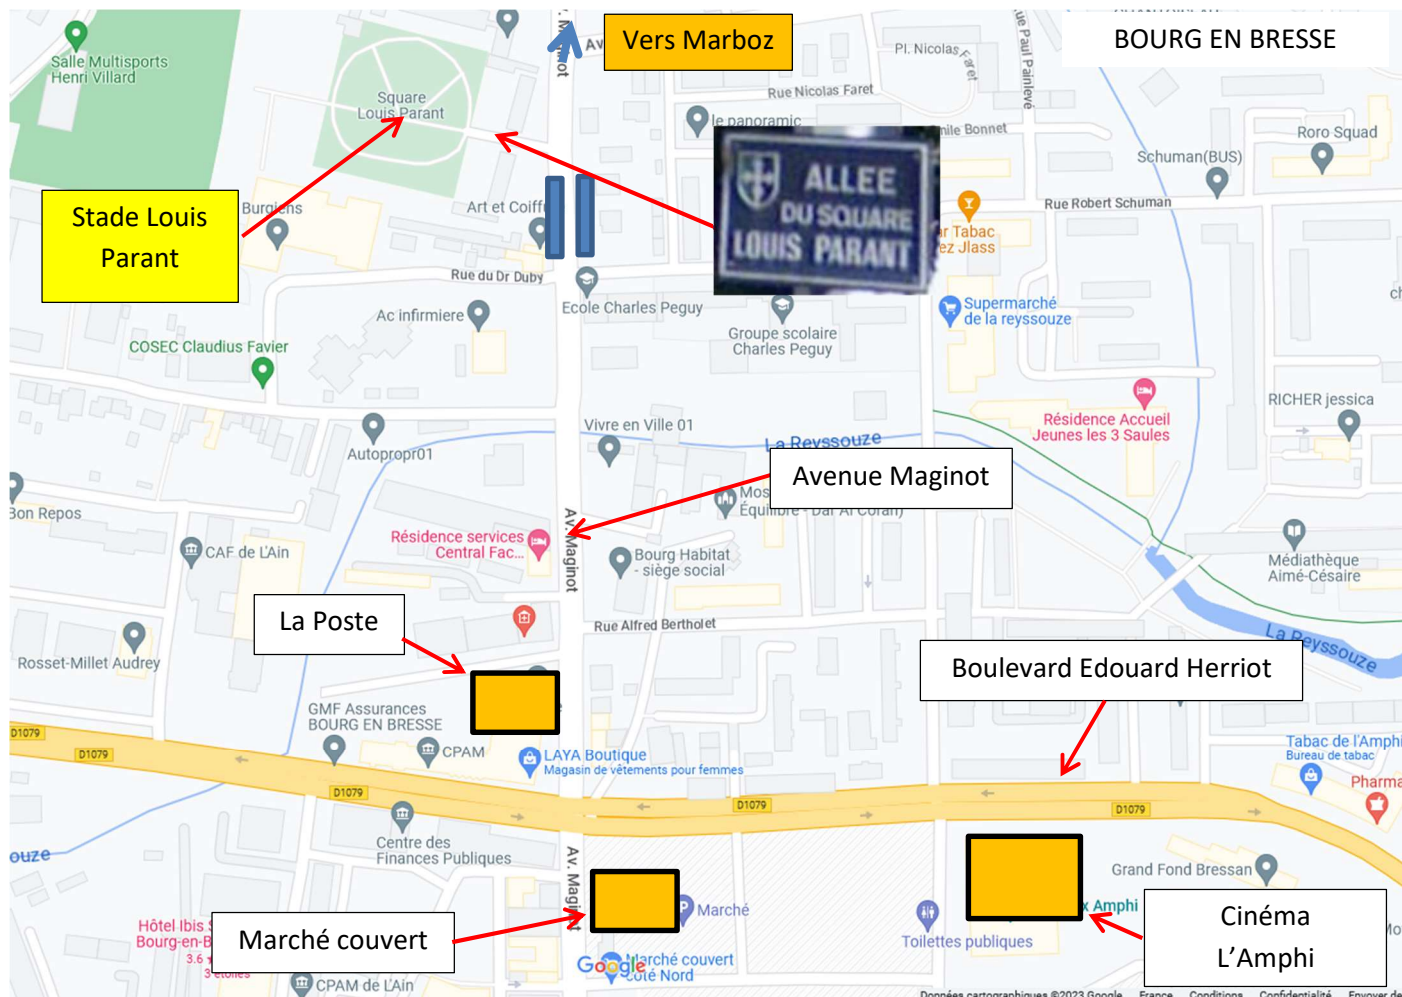

# BOURG EN BRESSE (PARKING PETANQUE)

Parking avenue Maginot - Position GPS : N 46° 12' 47.0'' - E 5° 13' 38.4''

Se garer dans l'avenue Maginot.

L'allée du Square Louis Parant se trouve au niveau du 30 avenue Maginot.