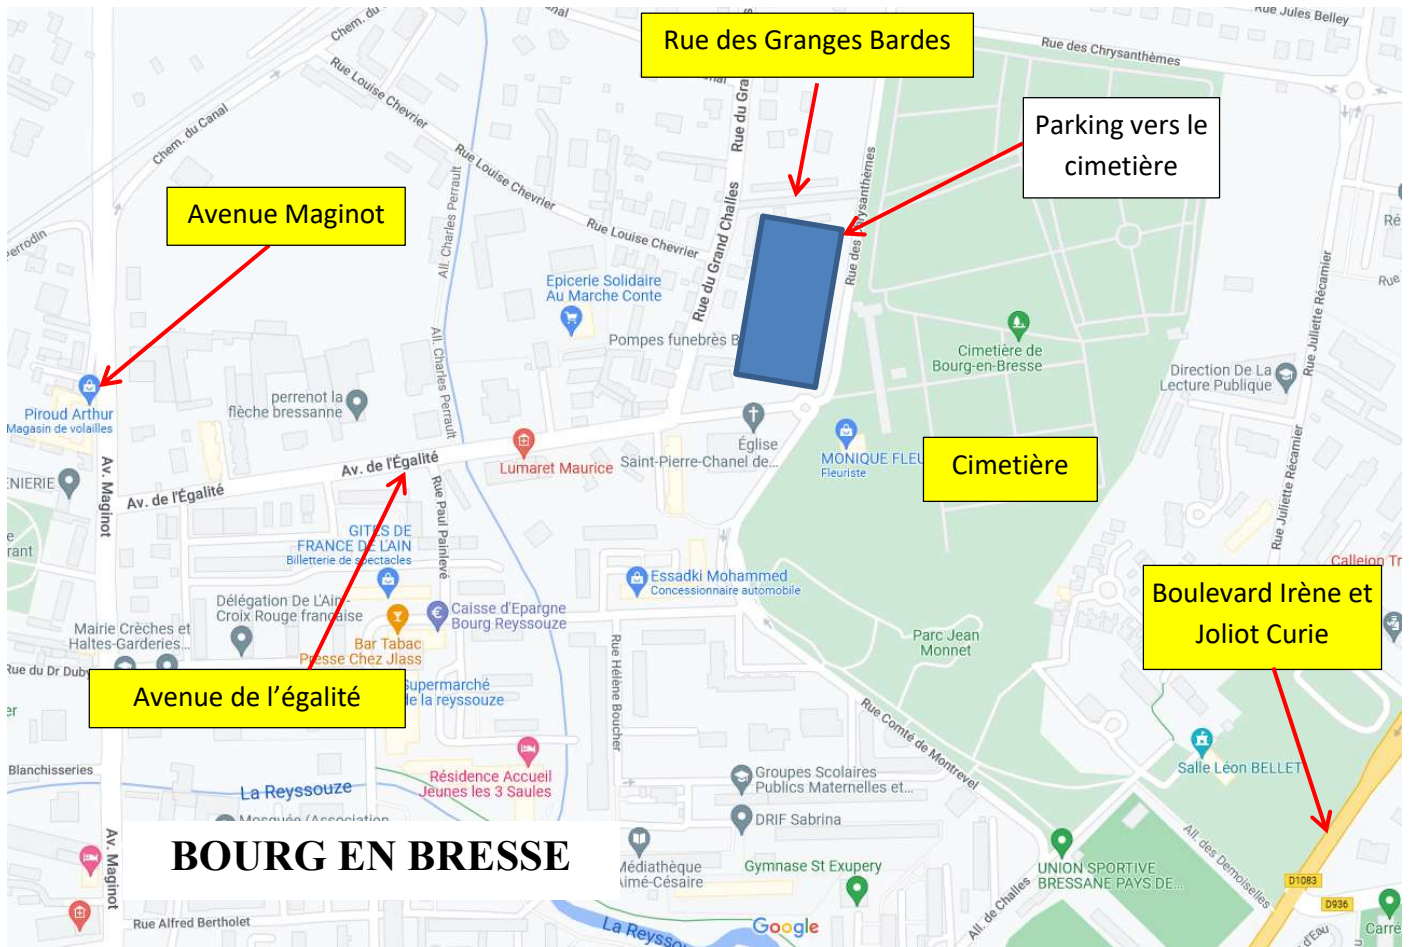

BOURG EN BRESSE (PARKING DU CIMETIERE)

Parking près du cimetière - Position GPS : N 46° 12' 54.6'' - E 5° 14' 05.1''

Le parking se situe rue des Chrysanthèmes près du cimetière et à l'angle de la rue des Granges Bardes
Le point de rassemblement est coté de la rue des Granges Bardes.