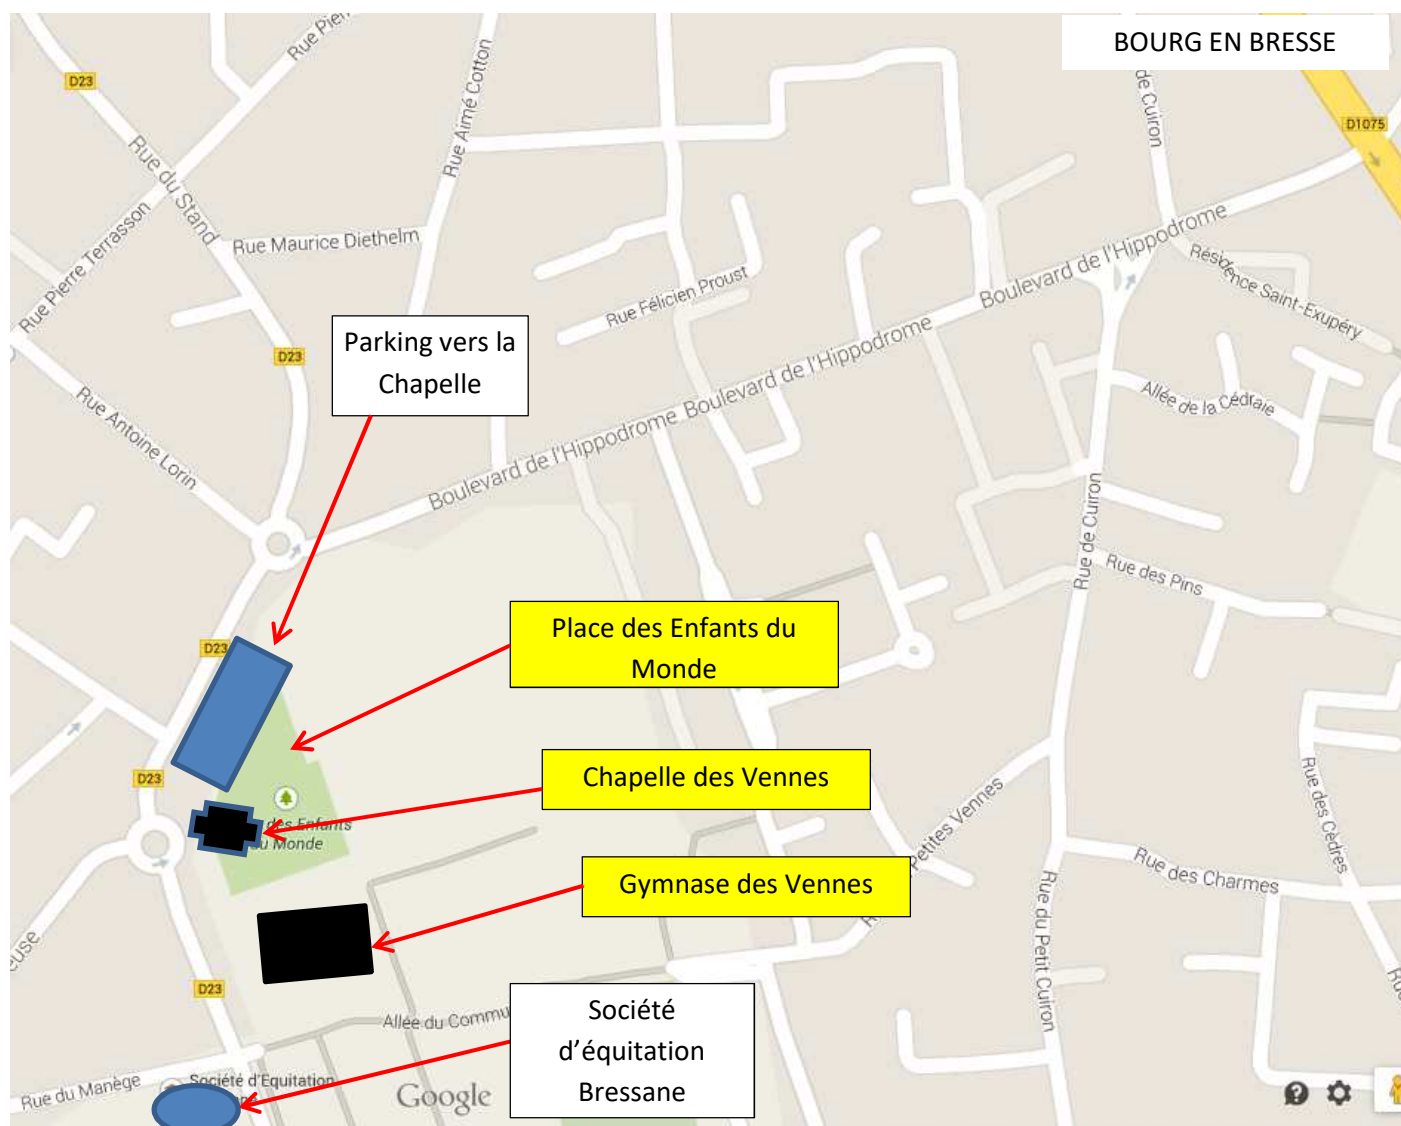

BOURG EN BRESSE (PARKING DES VENNES)

Parking près de la Chapelle des Vennes - Position GPS : N 46° 11' 20.8" - E 5° 13' 56.1"

L'entrée du parking se situe à l'intersection de la rue du Stand et de la rue Molière près de la petite Chapelle des Vennes sur la place des Enfants du Monde et à proximité de la SEB (Société d'équitation Bressane)